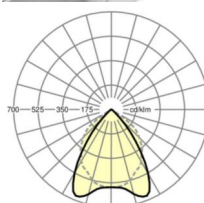

параметры

номер заказа	65240024160
код EAN	4020863281299
номер таможенного тарифа	94051190
Знак прохождения контроля	IP 20, класс защиты I, γ 65° < 1000 cd/m², ENEC10 VDE, F, Indoor, CE
Степень ударопрочности IK	IK03
Температура окружения	ta 25°C
Гарантийный срок	5 лет
Государственные программы поддержки	BEG - государственные субсидии для энергосберегающих зданий (действительна только для Германии)

электротехника

Балласт	Электронный драйвер (1 штука)
Мощность системы	26W
сетевое напряжение	230V/50Hz
автоматический предохранитель (пусковой ток)	19 штук/B10, 30 штук/B16, 31 штук/C10, 50 штук/C16
класс энергосбережения/Источник света	B

Оптика

Оснастка	LED, цветопередача/оттенок света CRI ≥ 80 / 4000K
Допуск для координаты цветности (MacAdam)	3SDCM
Номинальный световой поток	4038lm
Срок службы LED	50000h L80/B10 (Tq 25°C)
светоотдача светильников	155lm/W
UGR поп./вдоль	15.5 / 19.0

DEEP-LINK

<https://www.regiolum.de/ru/article/65240024160>