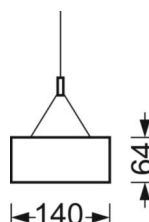

DEEP-LINK

<https://www.regiolum.de/ru/article/65240024160>

Ссылка	LED 4000lm 840
ηLB	100 %
Φ ↓/↑	100 % / 0 %
UGR поп./вдоль дисплей	15.5 / 19.0 65° < 1000cd/m²

Механика

цвет корпуса	белый стандартный для электротехники RAL 9016
размеры (LxWxH/DxH)	1488mm x 140mm x 64mm
вес (нетто)	4.64kg
Вид монтажа	установка отдельных светильников на подвесе, маятниково-подвесные световые полосы

размеры

L	1488 mm	Длина
В	140 mm	Ширина
Н	64 mm	Высота
A1	1376 mm	Расстояние между точками крепежа при одиночной установке
A2	1426 mm	Расстояние между точками крепежа, 1-й светильник световой полосы
A3	1476 mm	Расстояние между точками крепежа между светильниками в световой п
P min	500 mm	Минимальная длина подвеса
P max	1900 mm	Максимальная длина подвеса