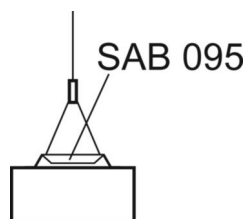

DEEP-LINK

<https://www.regiolum.de/ru/article/65240024160>

Ссылка	LED 4000lm 840
ηLB	100 %
Φ ↓/↑	100 % / 0 %
UGR поп./вдоль дисплей	15.5 / 19.0 65° < 1000cd/m²

Механика

цвет корпуса	белый стандартный для электротехники RAL 9016
размеры (LxWxH/DxH)	1488mm x 140mm x 64mm
вес (нетто)	4.64kg
Вид монтажа	установка отдельных светильников на подвесе, маятниково-подвесные световые полосы

размеры

L	1488 mm	Длина
В	140 mm	Ширина
Н	64 mm	Высота
A1	1376 mm	Расстояние между точками крепежа при одиночной установке
A2	1426 mm	Расстояние между точками крепежа, 1-й светильник световой полосы
A3	1476 mm	Расстояние между точками крепежа между светильниками в световой п
P min	500 mm	Минимальная длина подвеса
P max	1900 mm	Максимальная длина подвеса